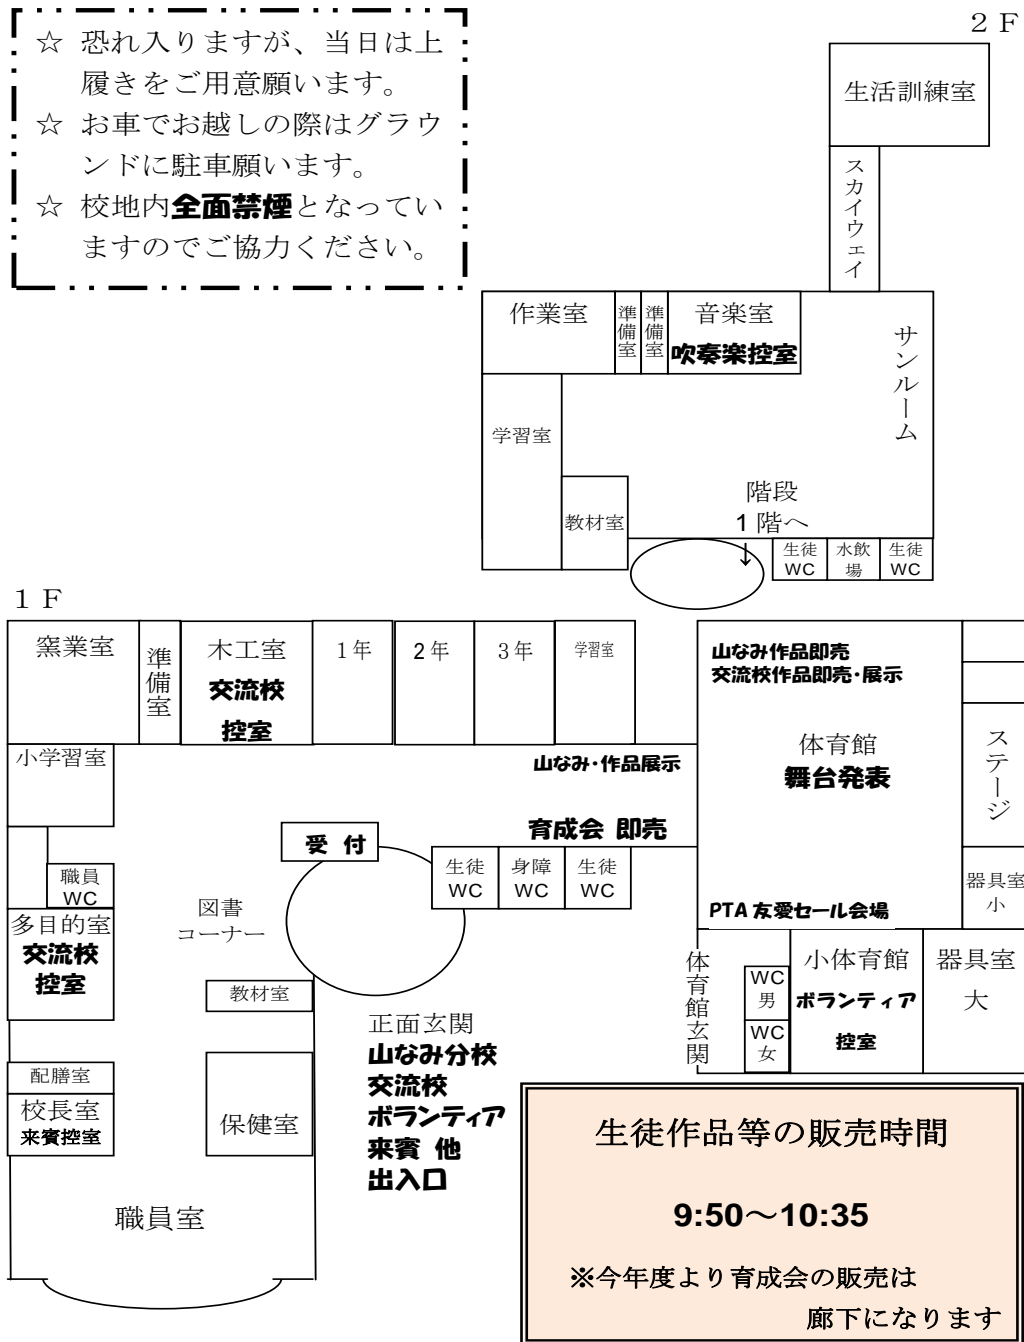

山なみ祭会場案内図

- ☆ 恐れ入りますが、当日は上履きをご用意願います。
- ☆ お車でお越しの際はグラウンドに駐車願います。
- ☆ 校地内**全面禁煙**となっておりますのでご協力ください。

平成30年度 山なみ祭

平成30年度山なみ分校生徒会テーマ

協力「Work Together」

○日時：平成30年11月17日（土）
8：50～12：40

○場所：苫小牧市立啓北中学校山なみ分校
(苫小牧市有珠の沢町3丁目9-7)

苫小牧市立啓北中学校山なみ分校

～ご案内～

山なみ分校を取り巻く山々の葉も日ごとに赤や黄色に彩りをまし、秋の深まりを感じる季節になりました。保護者・地域の皆様には、日頃より本分校の教育活動に温かいご理解とご支援を賜り、心より感謝申し上げます。

さて、いよいよ今年もK中学校・T小学校・市内特別支援学級の協力を得て、山なみ祭が開催されます。山なみの生徒達は、日々の学習や様々な行事、活動に意欲的に取り組み、大きく成長してきました。今年度も、取り組んできた学習の成果を発表し、生徒会テーマのとおり、本分校の生徒や交流校の生徒と協力していくことで、一人一人のさらなる成長が見られる感動的な山なみ祭になることを願っています。